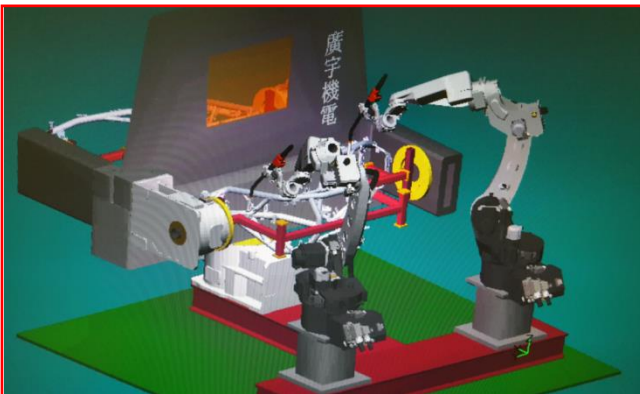

# 廣宇機電有限公司

日本溶接ロボット専門

<http://www.ko-u.com.tw>

高雄市左營區重化街 100 號

統編:29026818

TEL:(07)3501531 FAX:(07)3501571

進口商

TA-1400

外部軸

TM-1400

氬焊機器人

TAWERS G3

焊接治具滑台

Active

Active